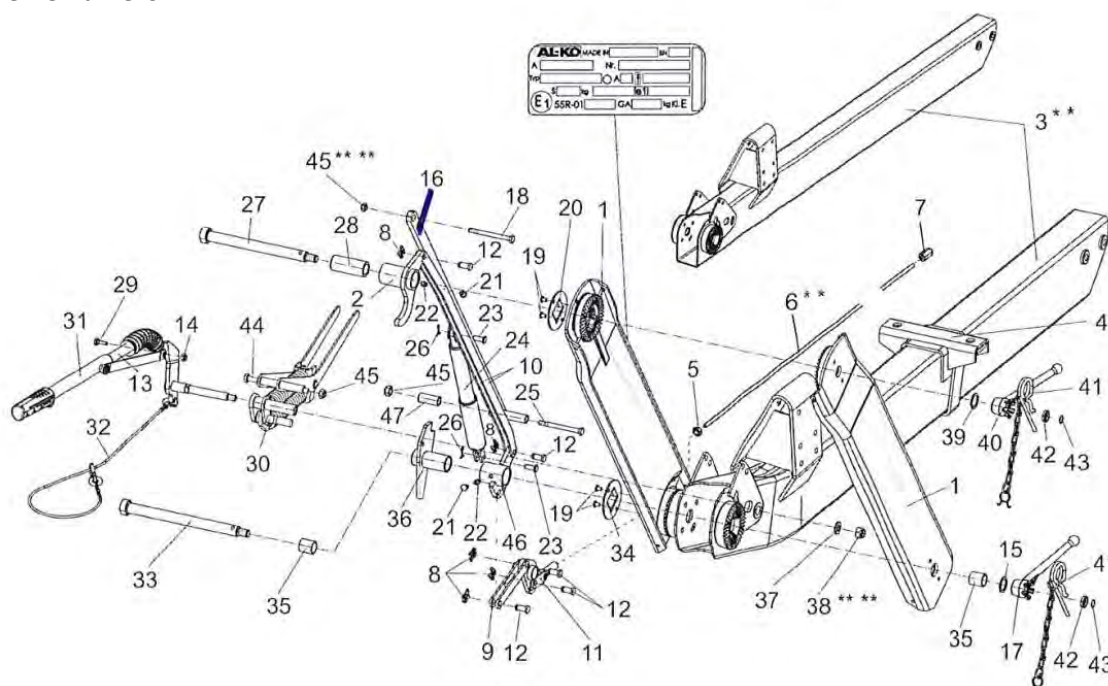

CATALOGUE PIÈCES DÉTACHÉES PE3535

DAUDIN

Vos commandes de pièces sont à envoyer par email à :
secretariat@remorquesdaudin.fr

ÉDITION
2024

I. TIMON - ESSIEUX

TIMON REGLABLE 351 VB2 OPTIMA *RE/MONT0093*

Pour toutes demandes de pièces du timon veuillez nous indiquer le numéro.

ESSIEU 1800 5TR140 *RE/MONT0082*

TANDEM ESSIEU 1800 5TR140 *RE/MONT0179*

SUPPORT DE ROUE JOCKEY *RE/DIV0268*

BEQUILLE 270 ZINGUEE *RE/MONT0277*

ANNEAU 42x68 CPL FZ

Jusqu'à 3500 Kg

RE/MONT0033

TETE A ROTULE AK351

Jusqu'à 3500 Kg

RE/MONT0106

ROUE 195 R14C 5TR 140 D20 *RE/MONT0215*

GOUJON DE ROUE (kit de 5) *RE/MONT0112*

II. SIGNALISATION

1. FEUX AVANT

FEUX PLR 130 BLANC

Ampoule

FEUX LED L915 DROIT *BV/ELEC000398*

L 915

250 x 131,5 mm

4. FEUX PLAQUE

FEUX K415

Ampoule

RE/ELEC0017

K 415